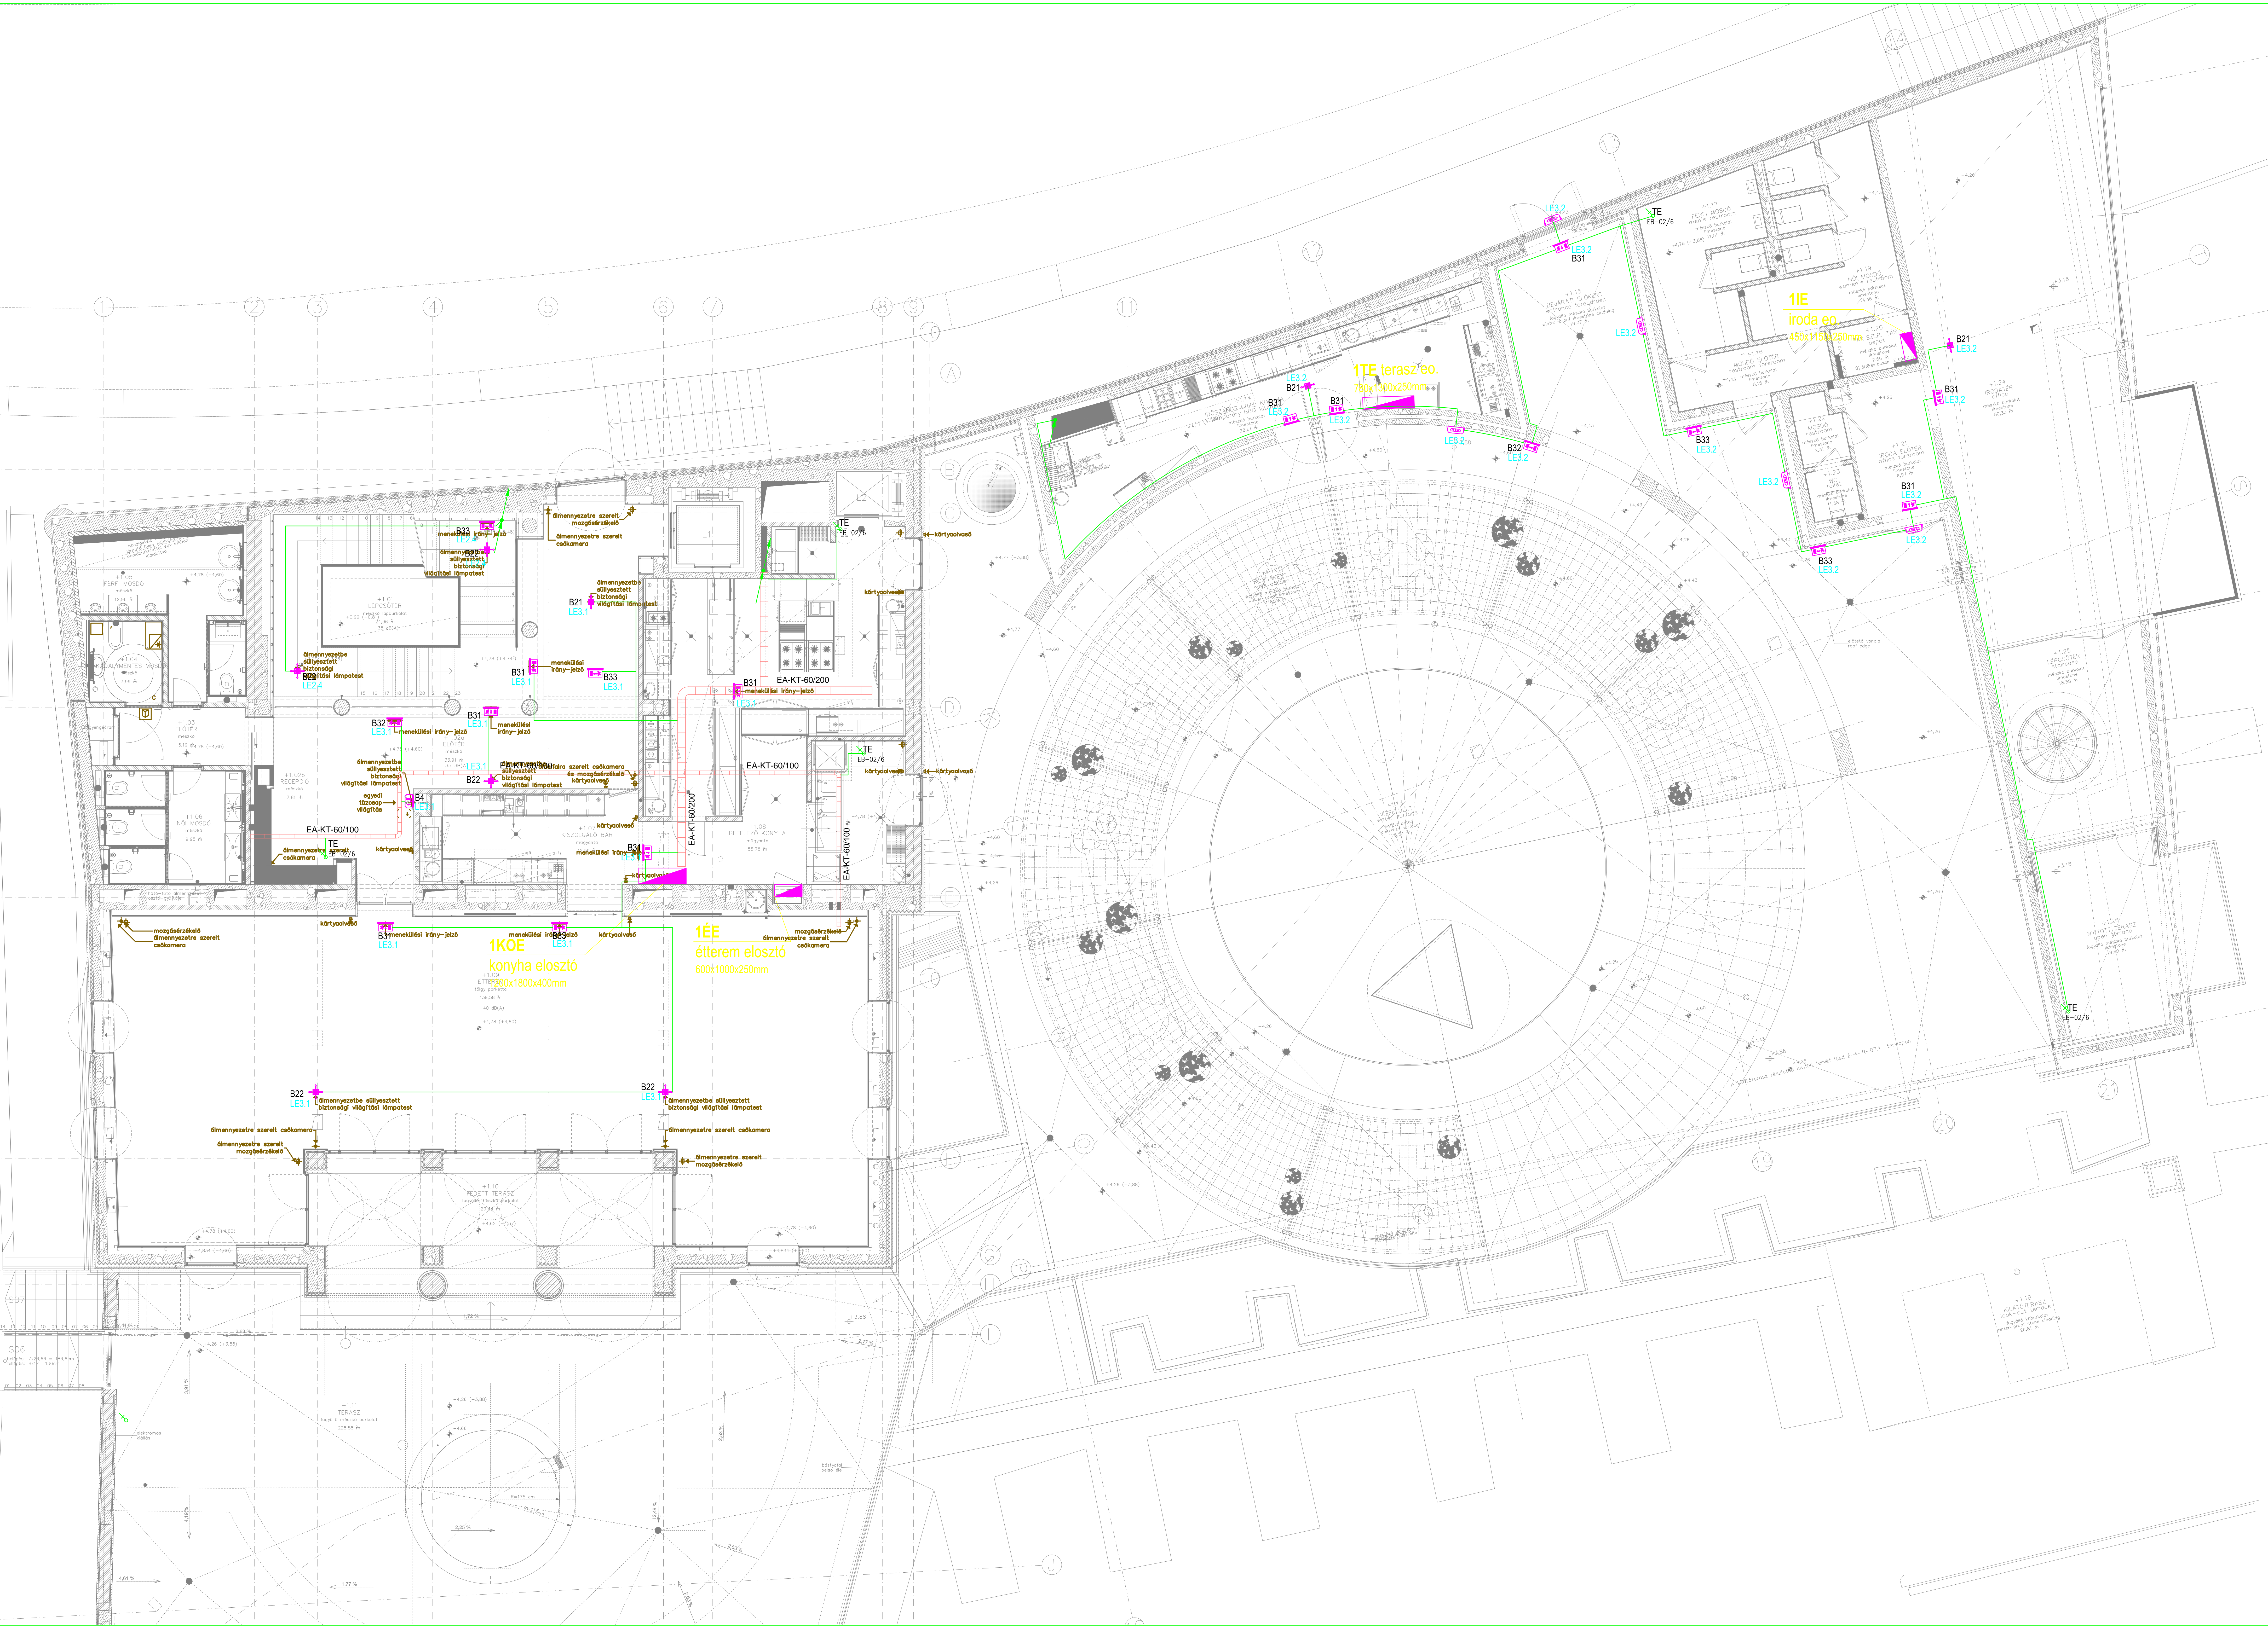

- BIZTONSÁGI ÉS IRÁNYFÉNY LÁMPÁK**
EMERGENCY AND ESCAPE LIGHTING LAMPS
- B4 EMER-HYDRANT-OPALIC LED-es, egyedileg címzett, műanyagbőrbe offalfali fűzősap világítás, központi akkumulátorral ellátva, IP65, védett kívül
Inotec SNP 2004.1
 - B11 EMER-HYDRANT-OPALIC LED-es, egyedileg címzett, műanyagbőrbe offalfali / mennyezeti irányfény lámpatest, központi akkumulátorral ellátva, IP65, védett kívül
Inotec SNP 2130 LED J-SV / Inotec SNP 2230 LED J-SV
 - B13
 - B21 EMER-RECESSED_LED LED-es egyedileg címzett, címzett, BV lámpatest álmennyezeti süllyesztett / mennyezeti szerelt, szögletes, IP20
Ara: Inotec SN8141 LED J-SV / SN8141 LED J-SV
Corridor: Inotec SN8107 LED J-SV / SN8107 LED J-SV
 - B22
 - B31 EMER-EXITGLASS_RECESSED_LED LED-es, egyedileg címzett, üveglapos, címzett, IRF lámpatest álmennyezeti süllyesztett / mennyezeti / oldalfali, egy-/kétoldalas, IP40
Inotec SNP1012(E:S)
 - B32
 - B33
 - Oldalfalra szerelt biztonsági világítási lámpatest, kültéri, led-es központi akkumulátoros, címző modulú IP65
Inotec SN 6204.1 J-SV
 - Fejszaló nyomvonal szinek között
 - Funkciózózó kábel nyomvonal
 - Általános kábel nyomvonal
 - Védett süllyesztett 2P+F IP 44 dugaszoló aljzat
 - Süllyesztett 2P+F dugaszoló aljzat
 - Kábelátka, kábelátka a jelöl méretben

3				
2				
1	2017.06.19	Aranyas Zsolt	Kapitőr György	Megrendelő igények kivétel
0	2016.02.20	Aranyas Zsolt	Kapitőr György	ELŐ KIDARAB
VALT	DATEM	ELJAKTERVEZŐ	VEZETŐ TERVEZŐ	MODOSÍTÁS OKA

VILLA MŰVÉSZETI GALÉRIA ÉS ÉTTEREM
Budapest, 1015 Csokonai utca 1. Ir.sz.: 14557

DOCUMENTUM CÍME Biztonsági világítás
1 szint alorajz

ELŐ KIDARAB DATUM	LEPTÉK	OLDALISM	MÉRET
2016.02.20.	1:50	1/1	841x1400
TERVEZŐ	RAJZISM	TERVEZŐT	
Kiviteli	VI-001	1	